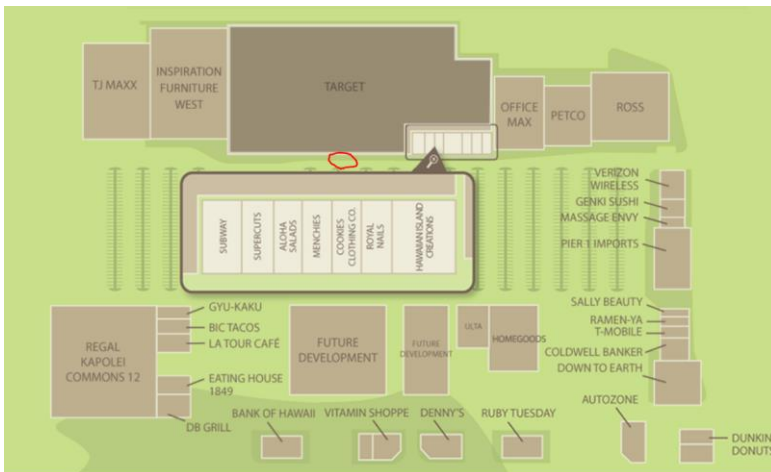

* 交通事情により遅延する場合があります。万が一の場合携帯にお電話ください。平野ヤス808-724-6985

The bus might be delayed due to traffic jam. Please call us if you are in trouble.

* フットサル会場の住所は、1010 Munu street,Kaopleiです。

The address of 808 Futsal is 1010 Munu street, Kapoleiです。

808フットサル カポレイ近郊マップ(Kaplei Area)

カポレイコモンズ（集合場所：ターゲット正面玄関近く） Kapolei Commons

コオリナ・ビーチ・パーク (LAGOON 4) 集合場所：ロータリー