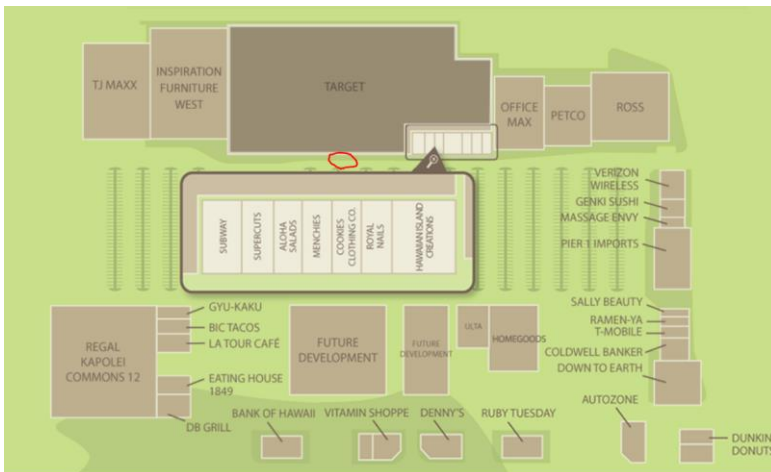

808フットサル カポレイ近郊マップ(Kapolei Area)

カポレイコモンズ（集合場所：ターゲット正面玄関近く） Kapolei Commons

コオリナ・ビーチ・パーク (LAGOON 4) 集合場所：ロータリー